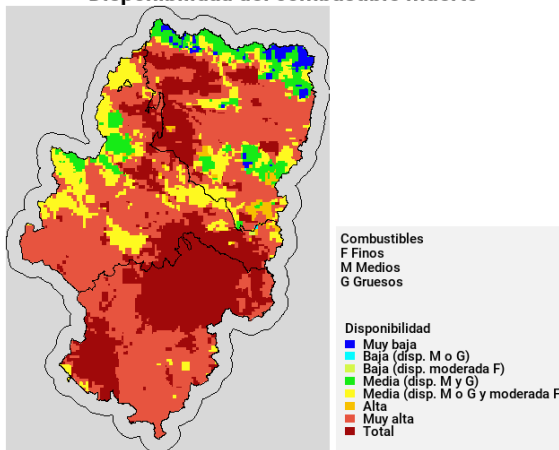

**Situación sinóptica**

Situaciones del oeste.

**Alerta roja de incendios**

Zonas en alerta roja (13): Muelas de Alcubierre, Valmadrid y Zuera, Depresión del Jalón, Jiloca-Galloganta, Montes Universales, Rodeno, Turia, Javalambre, Maestrazgo, Somontano Sur, Bajo Ebro Forestal y Valle del Ebro Agrícola.

## Predicciones para hoy

**Precipitación y riesgo de tormenta**

**Temperatura máxima**

**Humedad relativa mínima**

**Viento medio 17h - Racha máx. diaria**

**Disponibilidad del combustible muerto**

**Convectividad 17h**

## Qué hemos tenido

**Precipitación y rayos**

**Temperatura máxima**

**Humedad relativa mínima**