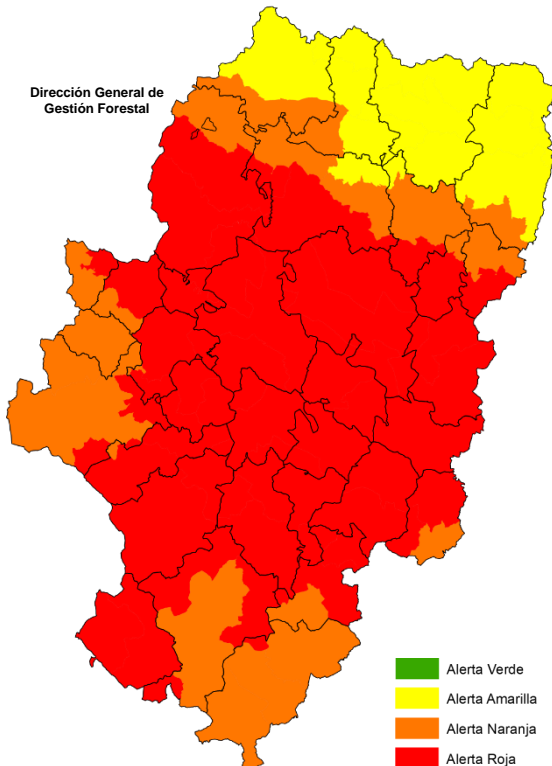

**Situación sinóptica**

Situaciones del oeste.

**Alerta roja de incendios**

Zonas en alerta roja (13): Muelas de Alcubierre, Valmadrid y Zuera, Depresión del Jalón, Jiloca-Galloganta, Montes Universales, Rodeno, Turia, Javalambre, Maestrazgo, Somontano Sur, Bajo Ebro Forestal y Valle del Ebro Agrícola.

Combustible muerto: muy alta o total disponibilidad de los combustibles finos en la mayor parte de la región, excepto en el tercio norte donde es más moderada. Los medios comienzan a estar totalmente disponibles en gran parte de la Comunidad, mientras que los gruesos no alcanzan los valores de riesgo, pero cada vez más cerca de los mismos. En general la recuperación nocturna de la humedad relativa ha sido baja o muy baja.

Propagación: atmósfera inestable y seca o muy seca en toda la Comunidad, con alto riesgo de propagación convectiva. Viento general del sureste, con intervalos moderados en sur y este de la Comunidad.

Incendio tipo esperable: en las zonas con alerta roja, se podrán dar incendios de copas con focos secundarios, siendo de superficie de alta intensidad con antorchos y, puntualmente, incendios de copas, en las zonas con alerta naranja y de superficie de media intensidad, en general, en las zonas con alerta amarilla. Los principales factores de propagación serán el viento y la convección.

Posibilidad de tormentas: no se esperan.

**Nivel de alertas previstas para los próximos días**

**D+1: 20/07/2024**

**D+2: 21/07/2024**