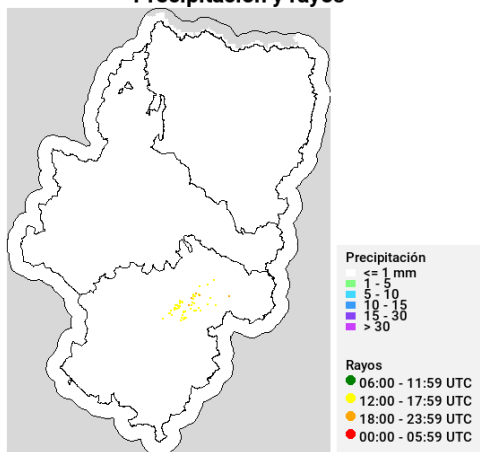

Qué hemos tenido

Precipitación y rayos