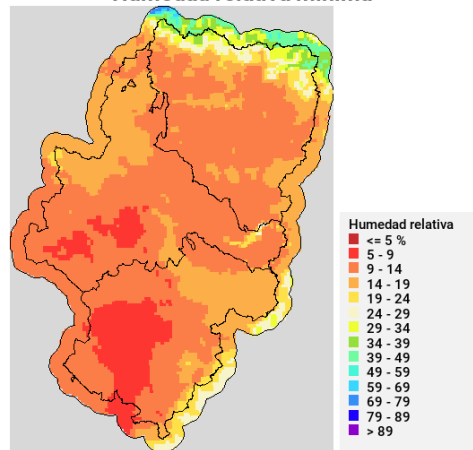

## Predicciones para hoy

**Precipitación y riesgo de tormenta**

**Temperatura máxima**

**Humedad relativa mínima**

**Viento medio 17h - Racha máx. diaria**

**Disponibilidad del combustible muerto**

**Convectividad 17h**

## Qué hemos tenido

**Precipitación y rayos**

**Temperatura máxima**

**Humedad relativa mínima**