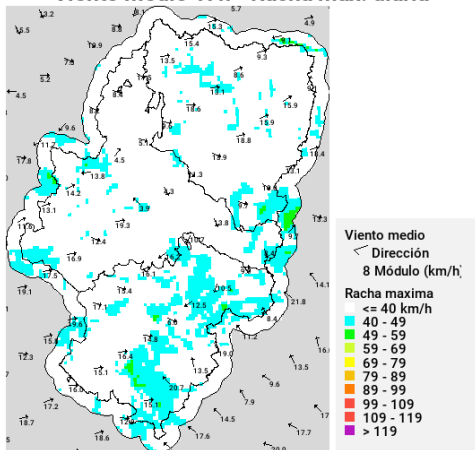

## Predicciones para hoy

**Precipitación y riesgo de tormenta**

**Temperatura máxima**

**Humedad relativa mínima**

**Viento medio 17h - Racha máx. diaria**

**Disponibilidad del combustible muerto**

**Convectividad 17h**