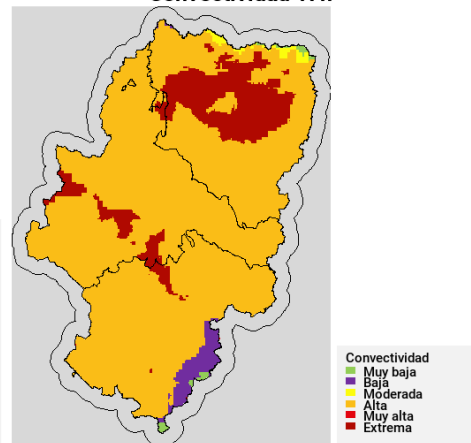

## Predicciones para hoy

**Precipitación y riesgo de tormenta**

**Temperatura máxima**

**Humedad relativa mínima**

**Viento medio 17h - Racha máx. diaria**

**Disponibilidad del combustible muerto**

**Convectividad 17h**