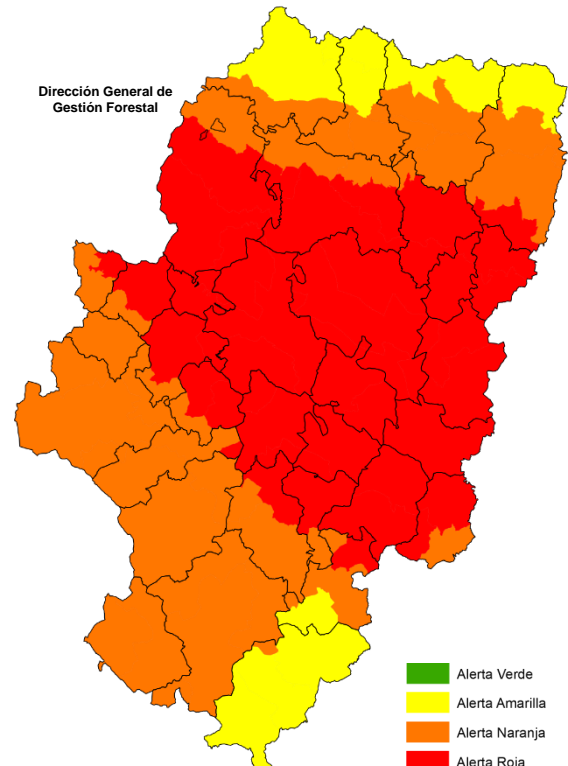

**Situación sinóptica**

Situaciones del oeste.

**Alerta roja de incendios**

Zonas en alerta roja (13): Muelas de Alcubierre, Valmadrid y Zuera, Depresión del Jalón, Jiloca-Galloganta, Montes Universales, Rodeno, Turia, Javalambre, Maestrazgo, Somontano Sur, Bajo Ebro Forestal y Valle del Ebro Agrícola.

Combustible muerto: muy alta o total disponibilidad de los combustibles finos en la mayor parte de la región, excepto en el tercio norte donde es más moderada. Los medios comienzan a estar totalmente disponibles en gran parte de la Comunidad, mientras que los gruesos no alcanzan los valores de riesgo, pero cada vez más cerca de los mismos. En general la recuperación nocturna de la humedad relativa ha sido baja o muy baja.

Propagación: atmósfera inestable y seca o muy seca en toda la Comunidad, con alto riesgo de propagación convectiva. Viento general del sureste, con intervalos moderados en sur y este de la Comunidad.

Incendio tipo esperable: en las zonas con alerta roja, se podrán dar incendios de copas con focos secundarios, siendo de superficie de alta intensidad con antorchos y, puntualmente, incendios de copas, en las zonas con alerta naranja y de superficie de media intensidad, en general, en las zonas con alerta amarilla. Los principales factores de propagación serán el viento y la convección.

Posibilidad de tormentas: no se esperan.

**Nivel de alertas previstas para los próximos días**

**D+1: 20/07/2024**

**D+2: 21/07/2024**