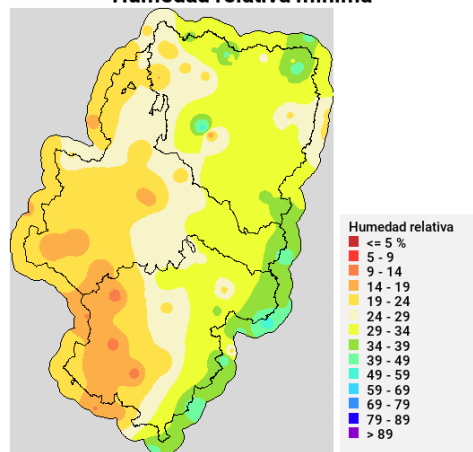

**Situación sinóptica**

Situaciones del oeste.

**Alerta roja de incendios**

Zonas en alerta roja (13): Muelas de Alcubierre, Valmadrid y Zuera, Depresión del Jalón, Jiloca-Galloganta, Montes Universales, Rodeno, Turia, Javalambre, Maestrazgo, Somontano Sur, Bajo Ebro Forestal y Valle del Ebro Agrícola.

## Qué hemos tenido

**Precipitación y rayos**

**Temperatura máxima**

**Humedad relativa mínima**